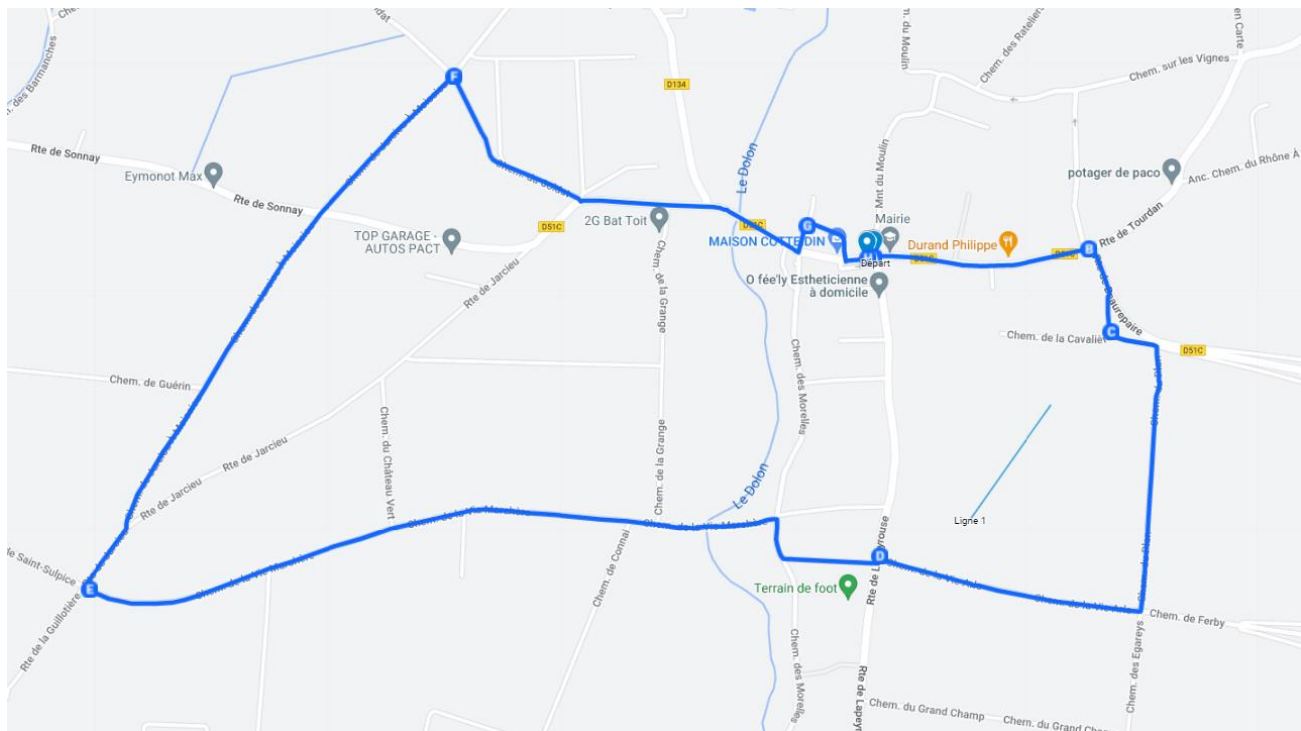

PARCOURS MARCHE NOCTURNE GOURMANDE AUX FLAMBEAUX

Vendredi 9 décembre 2022 – PACT 38270